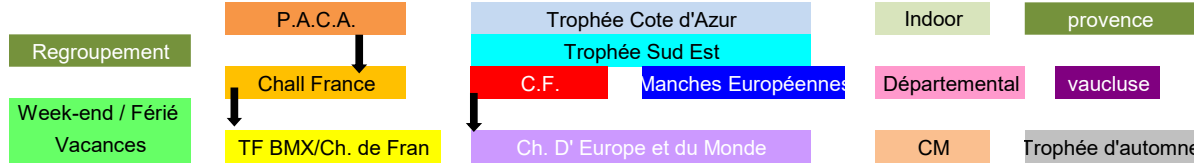

# CALENDRIER BMX 2019

Janvier		Février		Mars		Avril		Mai		Juin		Juillet		Aout		Septembre		Octobre		Novembre		Décembre	
1 M		1 V	indoor	1 V		1 L		1 M		1 S	Chall France	1 L		1 J		1 D	Peer	1 M		1 V		1 D	
2 M		2 S		2 S	Fly Rookies	2 M		2 J		2 D	St Genet	2 M		2 V		2 L		2 M		2 S		2 L	
3 J		3 D	Avignon	3 D	Open National	3 M		3 V	CE	3 L	Malifaux	3 M		3 S		3 M		3 J		3 D		3 M	
4 V		4 L		4 L	Sarriars	4 J		4 S	Rade	4 M		4 J		4 D		4 M		4 V		4 L		4 M	
5 S		5 M		5 M		5 V		5 D	CH Région	5 M		5 V	CH	5 L		5 J		5 S		5 M		5 J	
6 D		6 M		6 M		6 S	Chall France	6 L	Puget Ville	6 J		6 S	France	6 M		6 V		6 D		6 M		6 V	
7 L		7 J		7 J		7 D	Pernes	7 M		7 V	CM	7 D	Calais	7 M		7 S		7 L		7 J		7 S	indoor
8 M		8 V		8 V		8 L		8 M		8 S	St Quentin	8 L		8 J		8 D		8 M		8 V		8 D	St Etienne
9 M		9 S		9 S		9 M		9 J		9 D	CF	9 M		9 V		9 L		9 M		9 S		9 L	
10 J		10 D		10 D	Les Angles	10 M		10 V	CM	10 L	St Quentin	10 M		10 S		10 M		10 J		10 D		10 M	
11 V		11 L		11 L		11 J		11 S	Papendal	11 M		11 J	CH	11 D		11 M		11 V		11 L		11 M	
12 S	indoor	12 M		12 M		12 V		12 D	Chall France	12 M		12 V	Europe	12 L		12 J		12 S		12 M		12 J	
13 D	Tours	13 M		13 M		13 S	CF	13 L	Mozac	13 J		13 S	Valmiera	13 M		13 V		13 D	CV	13 M		13 V	
14 L		14 J		14 J		14 D	Pernes	14 M		14 V		14 D		14 M		14 S	CM	14 L		14 J		14 S	
15 M		15 V		15 V		15 L		15 M		15 S	CF	15 L		15 J		15 D	Rock Hill	15 M		15 V		15 D	
16 M		16 S		16 S		16 M		16 J		16 D	Chabeuil	16 M		16 V		16 L		16 M		16 S		16 L	
17 J		17 D		17 D	Tarascon	17 M		17 V		16 D	Cavaillon	17 M		17 S		17 M		17 J		17 D		17 M	
18 V		18 L		18 L		18 J		18 S	CF	18 M		18 J		18 D		18 M		18 V		18 L		18 M	
19 S		19 M		19 M		19 V		19 D	Besancon	19 M		19 V		19 L		19 J		19 S		19 M		19 J	
20 D	Stage	20 M		20 M		20 S	CE	19 D	Cornillon	20 J		20 S		20 M		20 V		20 D		20 M		20 V	
21 L	Arbitres	21 J		21 J		21 D	Zolder	21 M		21 V		21 D		21 M		21 S		21 L		21 J		21 S	
22 M		22 V		22 V		21 D	Pennes Mir	22 M		22 S	TFBMX	22 L		22 J		22 D		22 M		22 V		22 D	
23 M		23 S	indoor	23 S	CF	23 M		23 J		23 D	Mours	23 M		23 V		23 L		23 M		23 S		23 L	
24 J		24 D	Caen	24 D	Tregueux	24 M		24 V		24 L		24 M	CH	24 S		24 M		24 J		24 D		24 M	
25 V		25 L		25 L		25 J		25 S	CE	25 M		25 J	Monde	25 D		25 M		25 V		25 L		25 M	
26 S		26 M		26 M		26 V	CM	26 D	Sarriars	26 M		26 V	Zolder	26 L		26 J		26 S		26 M		26 J	
27 D	Ste Maxime	27 M		27 M		27 S	Manchester	27 L		27 J		27 S		27 M		27 V		27 D		27 M		27 V	
28 L		28 J		28 J		28 D	Draguignan	28 M		28 V		28 D		28 M		28 S	CM	28 L		28 J		28 S	
29 M				29 V	CE	29 L		29 M		29 S		29 L		29 J		29 D	Santiago	29 M		29 V		29 D	
30 M				30 S	Verone	30 M		30 J		30 D		30 M		30 V		30 L		30 M		30 S		30 L	
31 J				31 D	Vitrolles			31 V				31 M		31 S	CE			31 J				31 M	